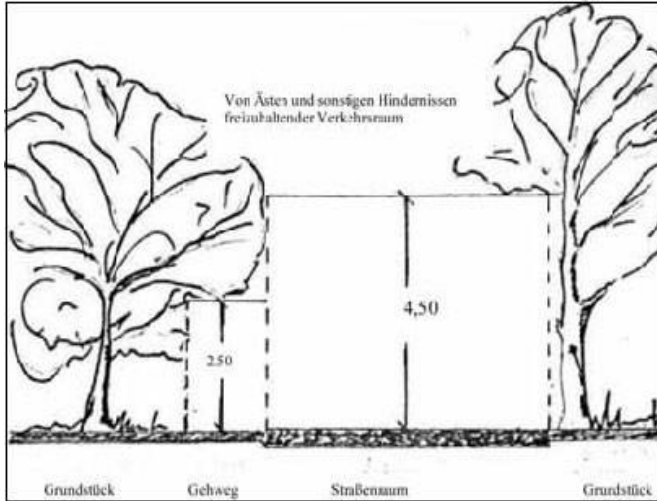

Die Grundstücksbesitzer werden bereits jetzt wieder gebeten, Bäume und Sträucher im Grenzbereich zu öffentlichen Verkehrsflächen und um die Straßenbeleuchtung ordnungsgemäß zurückzuschneiden. Bei extremen Witterungslagen (insbesondere bei Nassschnee oder starkem Reif) ragen die Zweige und Äste oft weit in den Fahrbereich hinein. Dies kann Schäden an Fahrzeugen verursachen und auch die Schneeräumung kann dadurch beeinträchtigt werden. Es wird darauf hingewiesen, dass bei auftretenden Schäden der Grundstücksbesitzer haftbar gemacht werden kann.